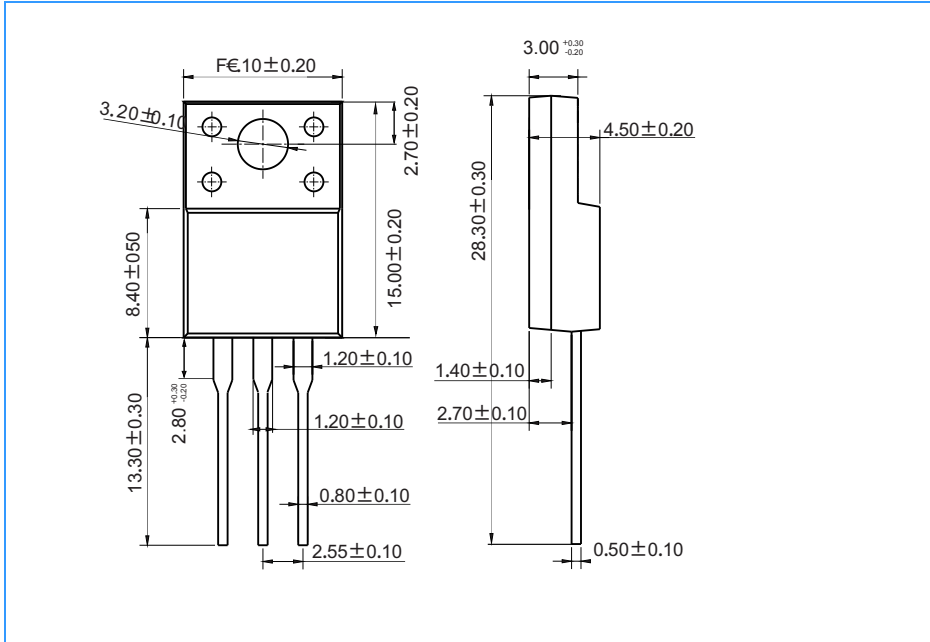

Package

ITO-220AB

Package Outline Dimensions Ç) áÁ { DÁ

Packing Information

Package	Shipping Quantity
QUÉÇÇÉÁ	Í ÉÁ & ÁÁ à^Á